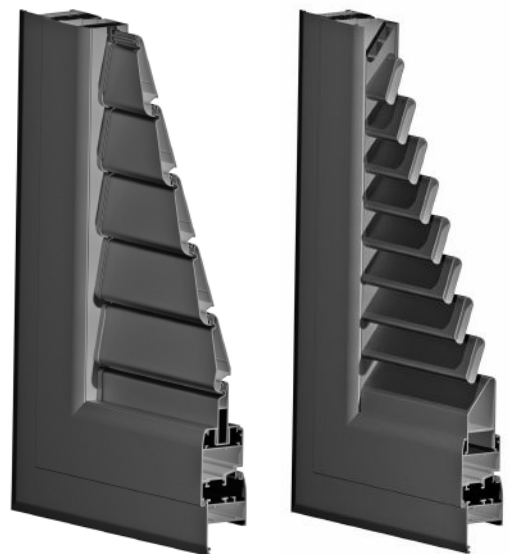

Sistema de lamas

MALLORQUINA

□ INDALSU

Sistema de persianas de aluminio mallorquina, correderas o practicable, que da un aspecto personalizado a la fachada. Protege del viento, la lluvia y crea una barrera acústica y térmica extra para la ventana.

 **ROCHEBER**
fabricación de carpinterías de aluminio

PVC by Lumvi

LUMVi

CARACTERÍSTICAS

- Sistema de lamas fijas o móviles.
- Perfiles de extrusión de aleación 6063.
- Espesor de perfiles de 1,3 y 1,4 mm.
- Acristalamiento por medio de juntas EPDM.
- Juntas de estanqueidad en E.P.D.M.
- Escuadras de unión de aluminio inyectado con molde de tetón.
- Apertura fija, abatible, plegable o corredera.

COLORES EN STOCK

Ral 9010
Blanco

Anodizado
Plata

Roble
Dorado

Corredera
1 hoja

Corredera
2 hojas

APERTURAS

Fijo