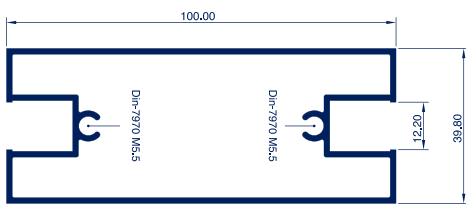

MEDIDAS Y REFERENCIAS TÉCNICAS

Ref. 5068