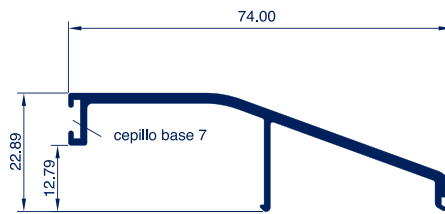

MEDIDAS Y REFERENCIAS TÉCNICAS

Ref. 5341