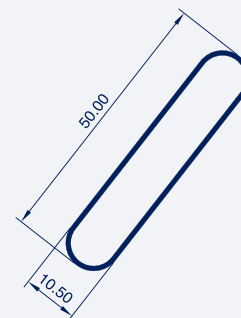

DOMO Mallorca

□ INDALSU

Sistema de lamas

Ref. 210