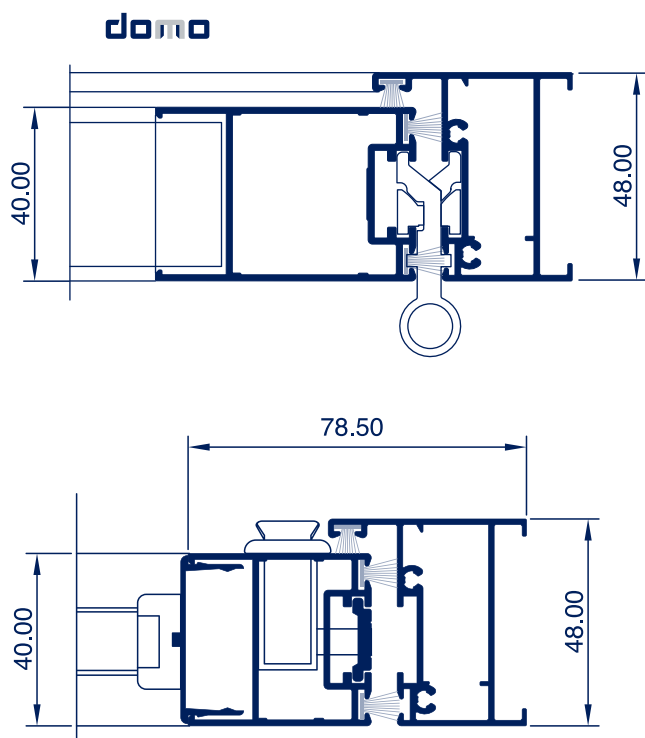

 **ROCHEBER**
fabricación de carpinterías de aluminio

PVC by Lumvi

LUMVi

CARACTERÍSTICAS

- Sistema de lamas fijas o móviles.
- Perfiles de extrusión de aleación 6063.
- Espesor de perfiles de 1,3 y 1,4 mm.
- Acristalamiento por medio de juntas EPDM.
- Juntas de estanqueidad en E.P.D.M.
- Escuadras de unión de aluminio inyectado con molde de tetón.
- Apertura fija, abatible, plegable o corredera.

DOMO Mallorca

□ INDALSU

Sistema de lamas

Ref. 210

Ref. 211

Ref. 212

MEDIDAS Y REFERENCIAS TÉCNICAS

Ref. 6133