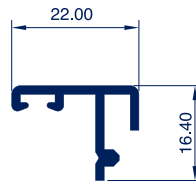

MEDIDAS Y REFERENCIAS TÉCNICAS

Ref. 5337