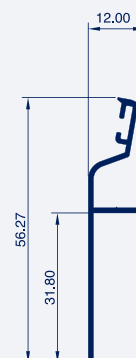

CARACTERÍSTICAS

- Sistema de lamas fijas o móviles.
- Perfiles de extrusión de aleación 6063.
- Espesor de perfiles de 1,3 y 1,4 mm.
- Acristalamiento por medio de juntas EPDM.
- Juntas de estanqueidad en E.P.D.M.
- Escuadras de unión de aluminio inyectado con molde de tetón.
- Apertura fija, abatible, plegable o corredera.

DOMO Mallorca

□ INDALSU

Sistema de lamas

Ref. 210

Ref. 211

Ref. 212