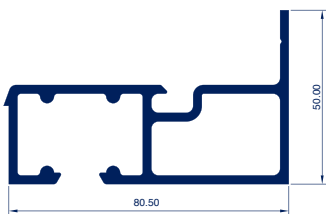

MEDIDAS Y REFERENCIAS TÉCNICAS

Ref. 5340