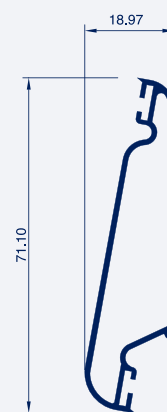

CARACTERÍSTICAS

- Sistema de lamas fijas o móviles.
- Perfiles de extrusión de aleación 6063.
- Espesor de perfiles de 1,3 y 1,4 mm.
- Acristalamiento por medio de juntas EPDM.
- Juntas de estanqueidad en E.P.D.M.
- Escuadras de unión de aluminio inyectado con molde de tetón.
- Apertura fija, abatible, plegable o corredera.

DOMO Mallorca

□ INDALSU

Sistema de lamas

Ref. 210

Ref. 211

Ref. 212